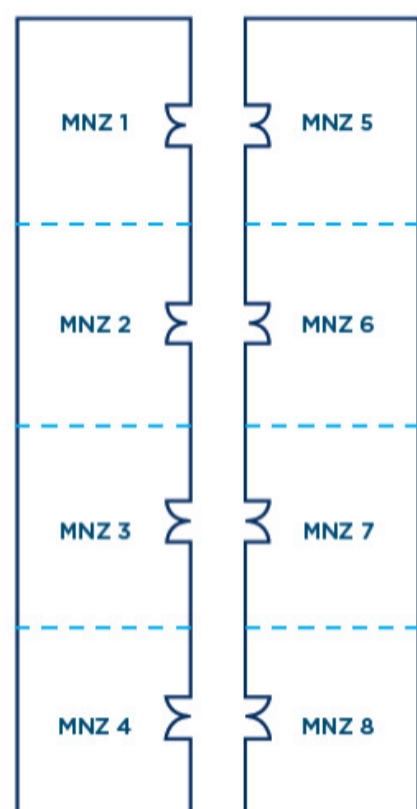

CAPACIDADES

NOMBRE DE LA SALA	ALTURA (m)	SUPERFICIE (m²)	Cocktail	Imperial	Banquete	Escuela	Teatro	U	Cabaret	Luz Natural
Toledo	2.6	45	40	16	30	24	40	15	18	☒
Calderón 1	2.67	45	40	16	30	18	40	15	18	☒
Calderón 2	2.67	63	50	24	40	40	60	18	18	☒
Calderón 1+2	2.67	108	90	38	80	60	100	40	36	☒
Segovia	3.07	66.3	50	28	40	30	60	21	18	☒
Manzanares	3.07	431	400	-	250	180	250	-	96	☒
Manzanares 1	3.07	42	35	18	30	18	40	15	12	☒
Manzanares 2	3.07	42	35	18	30	18	40	15	12	☒
Manzanares 3	3.07	42	35	18	30	18	40	15	12	☒
Manzanares 4	3.07	42	35	18	30	18	40	15	12	☒
Manzanares 5	3.07	42	35	18	30	18	40	15	12	☒
Manzanares 6	3.07	42	18	30	18	35	40	15	12	☒
Manzanares 7	3.07	42	35	18	30	18	40	15	12	☒
Manzanares 8	3.07	42	35	18	30	18	40	15	12	☒
Manzanares 1+2	3.07	84	75	36	60	48	80	30	24	☒
Manzanares 2+3	3.07	84	75	36	60	48	80	30	24	☒