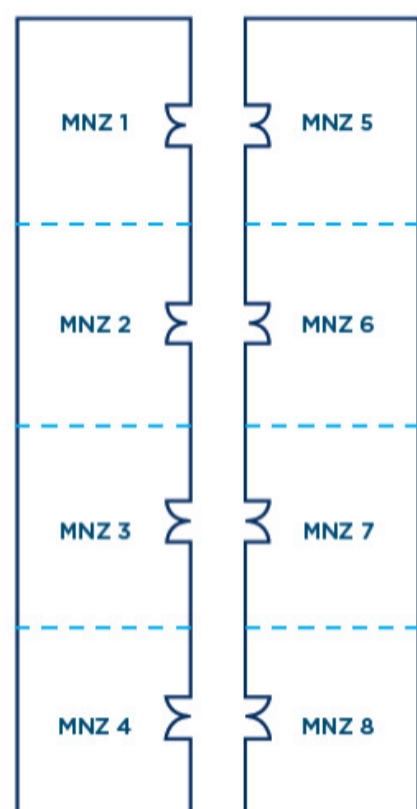

FUNCTION ROOMS AND THEIR CAPACITIES

FUNCTION ROOM NAME	HEIGHT (m)	AREA (m ²)	Cocktail	Square	Dinner	Classroom	Theatre	U-shape	Cabaret	Daylight
Toledo	2.6	45	40	16	30	24	40	15	18	<input checked="" type="checkbox"/>
Calderón 1	2.67	45	40	16	30	18	40	15	18	<input checked="" type="checkbox"/>
Calderón 2	2.67	63	50	24	40	40	60	18	18	<input checked="" type="checkbox"/>
Calderón 1+2	2.67	108	90	38	80	60	100	40	36	<input checked="" type="checkbox"/>
Segovia	3.07	66.3	50	28	40	30	60	21	18	<input checked="" type="checkbox"/>
Manzanares	3.07	431	400	-	250	180	250	-	96	<input checked="" type="checkbox"/>
Manzanares 1	3.07	42	35	18	30	18	40	15	12	<input checked="" type="checkbox"/>
Manzanares 2	3.07	42	35	18	30	18	40	15	12	<input checked="" type="checkbox"/>
Manzanares 3	3.07	42	35	18	30	18	40	15	12	<input checked="" type="checkbox"/>
Manzanares 4	3.07	42	35	18	30	18	40	15	12	<input checked="" type="checkbox"/>
Manzanares 5	3.07	42	35	18	30	18	40	15	12	<input checked="" type="checkbox"/>
Manzanares 6	3.07	42	18	30	18	35	40	15	12	<input checked="" type="checkbox"/>
Manzanares 7	3.07	42	35	18	30	18	40	15	12	<input checked="" type="checkbox"/>
Manzanares 8	3.07	42	35	18	30	18	40	15	12	<input checked="" type="checkbox"/>
Manzanares 1+2	3.07	84	75	36	60	48	80	30	24	<input checked="" type="checkbox"/>
Manzanares 2+3	3.07	84	75	36	60	48	80	30	24	<input checked="" type="checkbox"/>